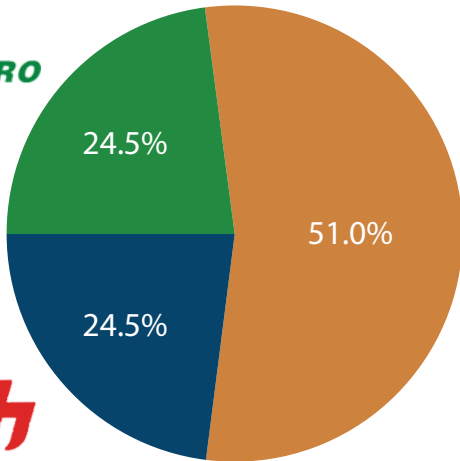

GOVERNO DO  
ESTADO DO CEARÁ  
*Secretaria de Infraestrutura*

GOVERNO DO  
ESTADO DO CEARÁ  
*Secretaria de Infraestrutura*

**Título*****Myriad Pro SemiBold Italic***

“gás natural” fica alinhado com o descendente do G