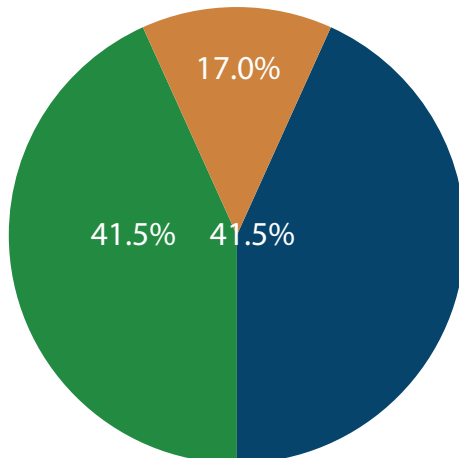

GOVERNO DO
ESTADO DO CEARÁ
Secretaria de Infraestrutura