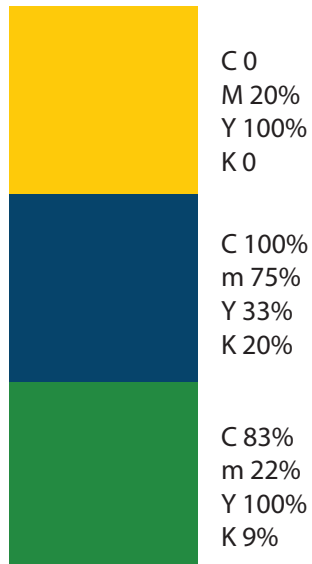

vermelho sinalização

C 0  
M 100%  
Y 100%  
K 30%

175mm

175mm

Montserrat Bold AllCaps Espaçamento 50

PLACA SINALIZAÇÃO PORTAS INTERNAS

400mm

100mm

Montserrat Bold 70pt 90%Black

PLACA SINALIZAÇÃO DIVISÓRIAS

400mm

150mm

Montserrat Bold 50pt 90%Black

PLACA SINALIZAÇÃO SALAS TEMÁTICAS

400mm

Montserrat Bold 35pt 90%Black